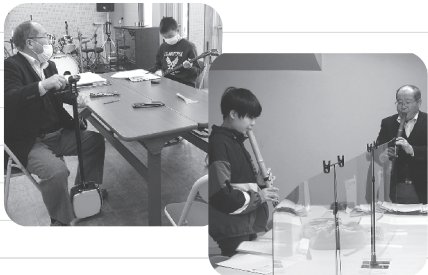

※参加料の書いていない教室は無料です

幼 幼児向け 小 小学生向け 中 中学生向け 親子で楽しめる 要 要申込

古代鉄歌謡館

お問合せ・お申込み: Tel.0854-43-6568

民謡(唄・尺八・三味線)小中

要申込 各教室の3日前締切

日時 く唄 4/6、20(日) 10:00~11:00
 (三味線) 4/12、19(土) 10:00~11:00
 (尺八) 4/12、19(土) 11:00~12:00

民謡っておもしろい! 尺八、三味線の音の出し方が優しく一から分かる教室! 親子参加も大歓迎! ※楽器も無料で貸し出しますので、お気軽にご参加ください。

わくわく神楽教室 小中

要申込 教室の3日前締切

日時 4/13(日) 10:00~12:00

神楽の舞や奏楽(たいこ、笛など)を気軽に習える教室だよ!

うしお城探検隊 小中

要申込 教室の3日前締切

日時 4/26(土) 9:30~10:30